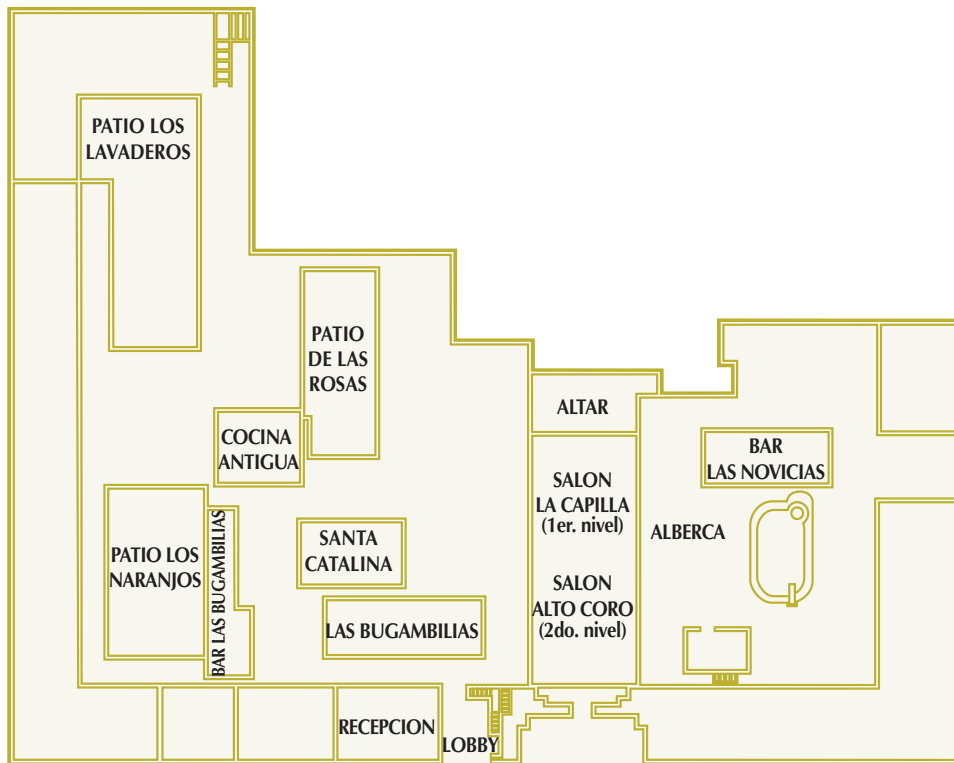

Salones

	CAPACIDADES						DIMENSIONES (METROS)			
	BANQUETE CON PISTA	BANQUETE SIN PISTA	AUDITORIO	TIPO "U"	ESCUELA	RECEPCIÓN	LARGO	ANCHO	ALTURA	TOTAL M ²
SALON LA CAPILLA	350	400	500	120	300	600	27.42	10.20	15.00	279.00
SALON ALTO CORO	80	80	90	40	60	100	12.45	10.20	10.00	127.00
SALON BAJO CORO	80	80	90	40	60	100	12.75	10.20	4.70	130.00
SALON STA. CATALINA	-	20	15	10	10	30	5.47	4.65	3.65	25.43

AREAS AL AIRE LIBRE

ALBERCA	150	200	-	-	-	200	25.30	22.50	-	569.00
PATIO LOS LAVADEROS	100	130	180	-	-	200	18.50	12.30	-	227.50
PATIO LOS NARANJOS	80	110	-	-	-	-	18.50	8.00	-	148.00

Restaurantes y Bares

	AUDITORIO	ESCUELA	COCTEL	BANQUETE	TIPO "U"	LARGO	ANCHO	ALTURA	TOTAL M ²
EL REFECTORIO	-	-	145	125	-	-	-	-	-
LOS CANTAROS	60	40	70	50	25	27.00	5.00	3.90	135.00
ARCADA LOS NARANJOS	-	-	50	45	-	25.10	2.90	3.60	73.90
RESTAURANTE LAS BUGAMBILIAS	-	-	25	30	-	16.00	3.50	4.10	56.30
BAR LAS NOVIAS	30	25	30	20	20	17.10	4.70	3.10	80.50