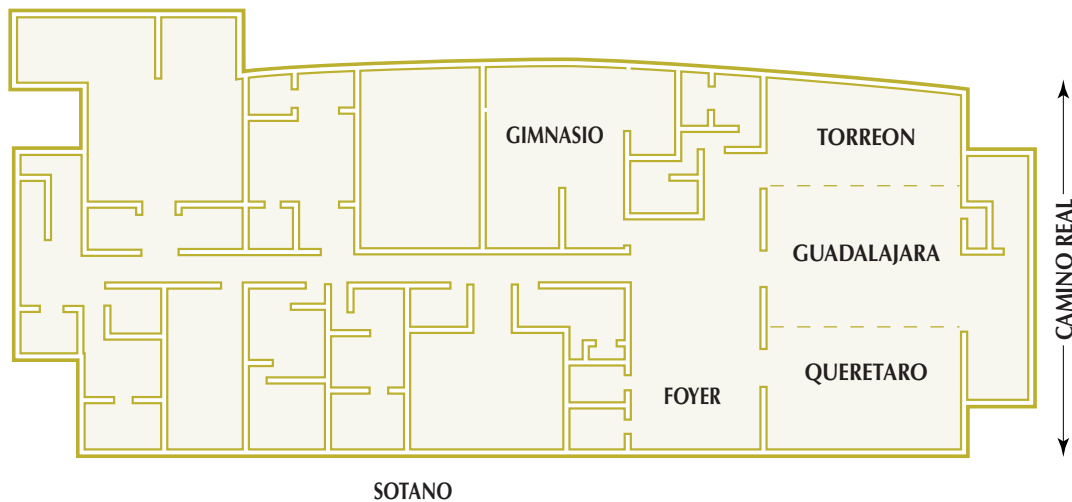

Salones

	CAPACIDADES									DIMENSIONES (METROS)		
	CENA NORMAL	CENA BAILE	CÓCTEL	AUDITORIO	ESCUELA	MESA RUSA	TIPO "U"	IMPERIAL	LARGO	ANCHO	TOTAL M ²	
CAMINO REAL	190	130	300	250	150	70	60	70	18.30	9.95	182.08	
TORREON	60	40	50	75	50	35	35	20	5.85	9.95	58.20	
GUADALAJARA	60	45	64	100	60	40	35	30	6.40	9.95	63.38	
QUERETARO	60	45	60	75	50	40	35	30	6.10	9.95	60.60	
MONTERREY	90	60	150	130	70	50	50	50	13.00	5.85	76.05	
SAN LUIS POTOSI	40	20	35	60	35	22	20	24	6.50	5.85	38.02	
LEON	40	20	35	60	35	22	20	24	6.50	5.85	38.02	

Camino Real Perinorte