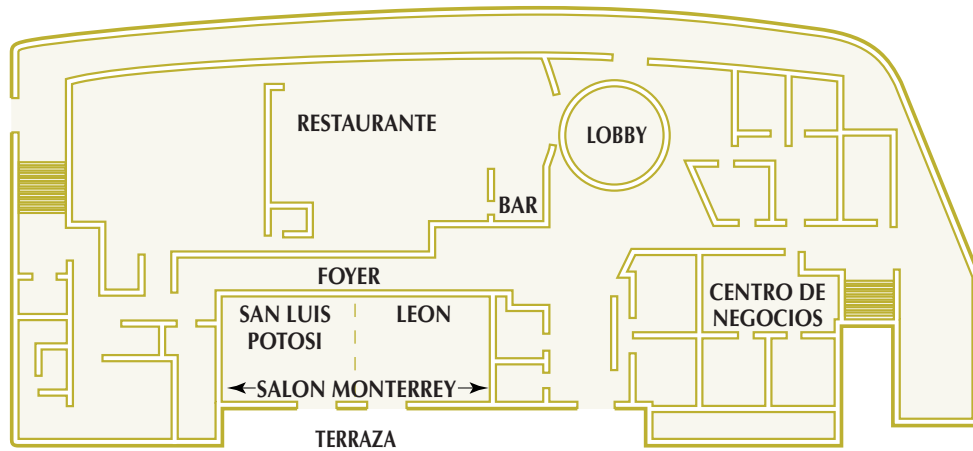

Salones

	CAPACIDADES									DIMENSIONES (METROS)		
	CENA NORMAL	CENA BAILE	CÓCTEL	AUDITORIO	ESCUELA	MESA RUSA	TIPO "U"	IMPERIAL	LARGO	ANCHO	TOTAL M ²	
CAMINO REAL	190	130	300	250	150	70	60	70	18.30	9.95	182.08	
TORREON	60	40	50	75	50	35	35	20	5.85	9.95	58.20	
GUADALAJARA	60	45	64	100	60	40	35	30	6.40	9.95	63.38	
QUERETARO	60	45	60	75	50	40	35	30	6.10	9.95	60.60	
MONTERREY	90	60	150	130	70	50	50	50	13.00	5.85	76.05	
SAN LUIS POTOSI	40	20	35	60	35	22	20	24	6.50	5.85	38.02	
LEON	40	20	35	60	35	22	20	24	6.50	5.85	38.02	

Camino Real Perinorte