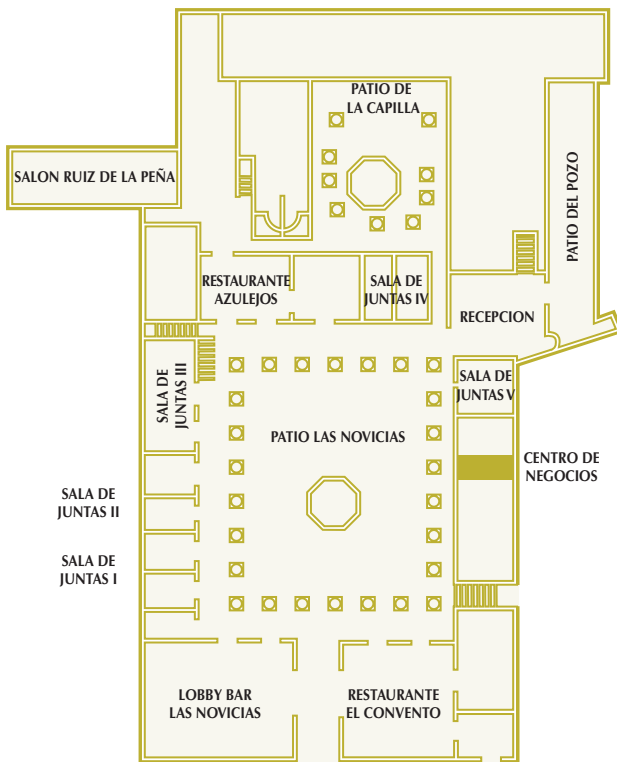

## Salones

	TIPO "U"	CAPACIDADES									DIMENSIONES (METROS)			
		AUDITORIO	ESCUELA	IMPERIAL	COCTEL SENTADOS	COCTEL PARADOS	MESA RUSA	BANQUETES SIN PISTA	BANQUETES BUFFET	BANQUETES CON PISTA	LARGO	ANCHO	ALTURA	TOTAL M <sup>2</sup>
SALA DE JUNTAS I	14	30	15	18	20	30	18	10	-	-	5.75	5.05	4.95	29.04
SALA DE JUNTAS II	-	15	15	12	15	20	-	10	-	-	5.75	3.8	5	21.85
SALA DE JUNTAS III	22	40	30	26	40	50	28	30	30	-	6.7	5.51	3.45	36.88
SALA DE JUNTAS VI	14	20	20	20	24	30	20	20	-	-	5.85	4.55	4.2	26.62
SALA DE JUNTAS V	14	30	20	20	24	30	20	20	-	-	5.85	4.55	4.2	26.62
LA CONCEPCION	62	380	150	68	300	400	68	330	200	300	35.5	16.5	4.5	585.75
RUIZ DE LA PEÑA	54	120	90	60	110	150	65	110	80	90	20.3	7.6	4.55	154.28
AUDITORIO	-	125	-	-	-	-	-	-	-	-	12.85	5.85	5.6	75.17
PATIO DE LA CAPILLA	-	100	-	30	150	200	30	100	100	-	14.2	10.4	-	147.68
PATIO NOVIAS	-	600	-	-	800*	1,000	-	700*	450	600*	26.7	19.3	-	515.3
PRIVADO AZULEJOS	14	-	-	20	30	40	20	30	-	-	-	-	-	-
PRIVADO CONVENTO	14	-	-	20	20	30	20	20	-	-	-	-	-	-

\*INCLUYE CORREDORES PERIMETRALES